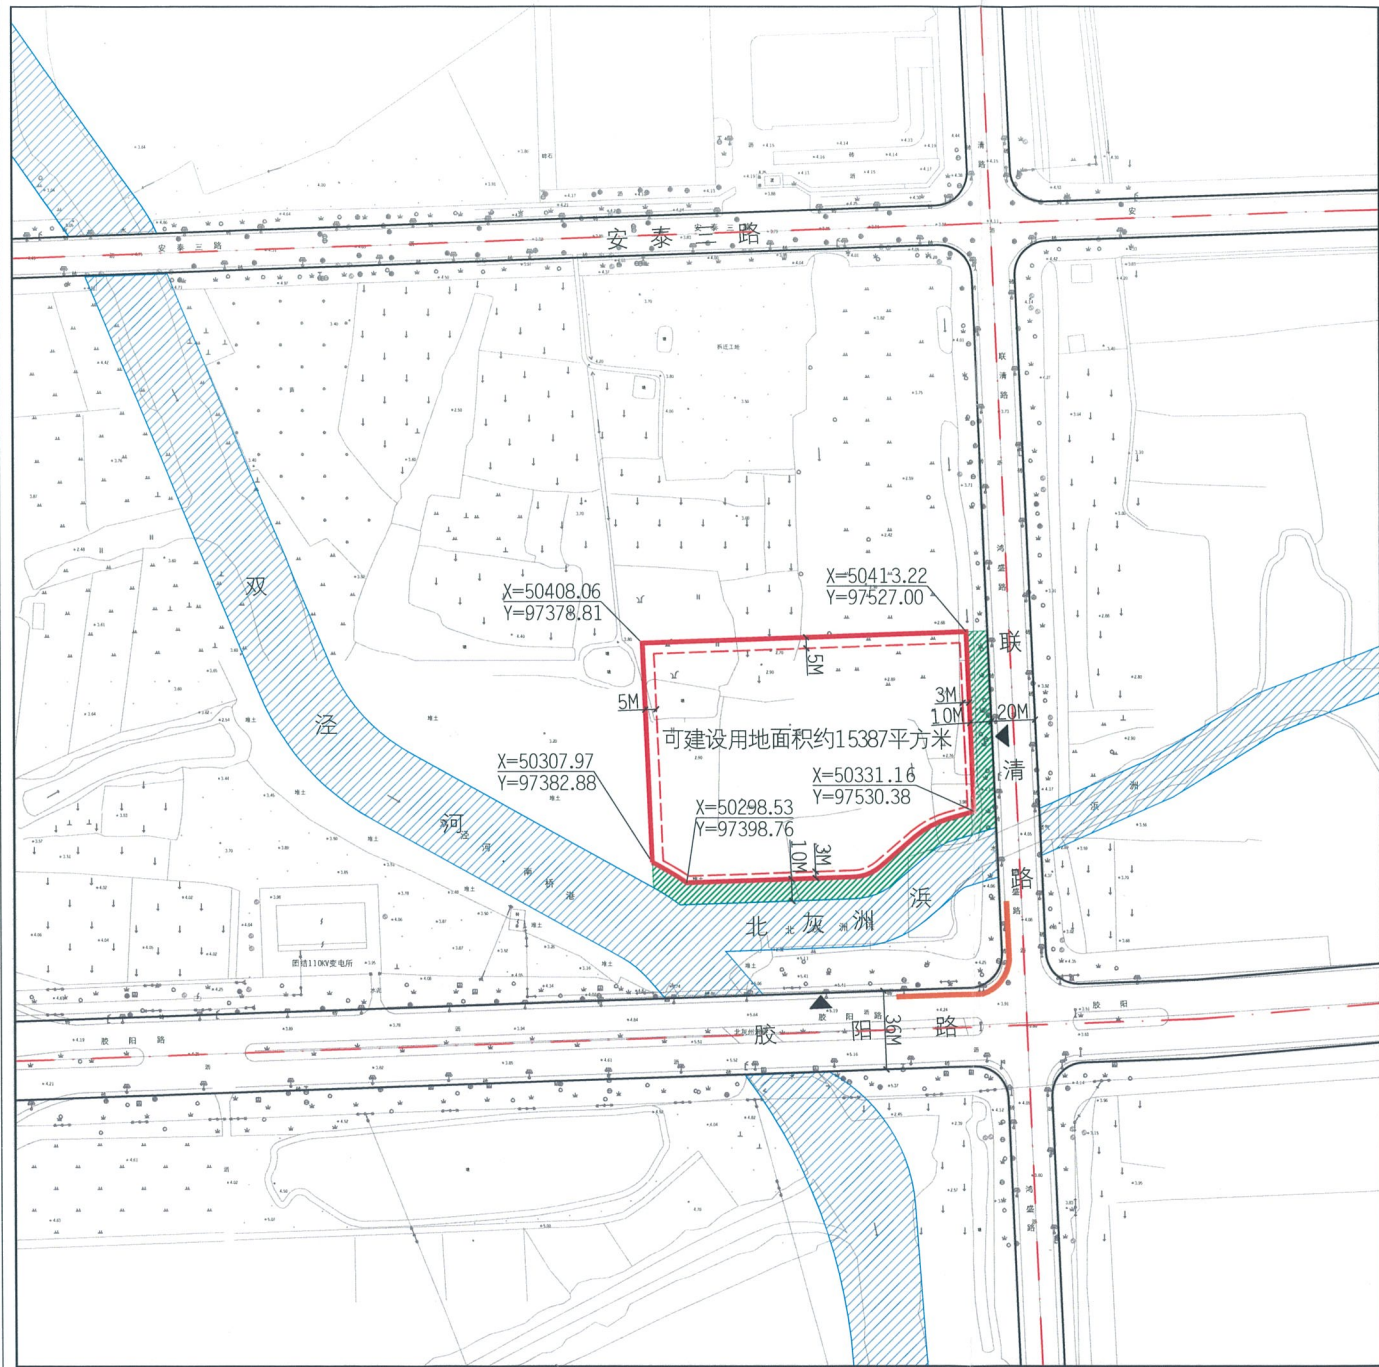

# 控规管理单元 (XDXC-DY-YD)

说明:  
本地块一年内未签订国有土地使用权出让合同的, 地块规划图自行失效。

## 图例

- 道路红线及中心线
- 可建设用地范围线
- 建筑控制线
- 高层建筑控制线
- 地下空间控制线
- 禁止机动车出入口控制线
- 机动车开口方向
- 高压线及高压控制走廊
- 轨道交通控制线
- 文物保护范围
- 现状保留建筑
- 绿地范围
- 尺寸标注
- 坐标标注

## 无锡市自然资源和规划局锡山分局地块规划图

地块位置	锡山经济技术开发区胶阳路北、联清路西		
地块名称	胶阳路北、联清路西地块	地块编号	XDG(XS)-2019-10号
所属行政区	锡山区	日期	2019年5月